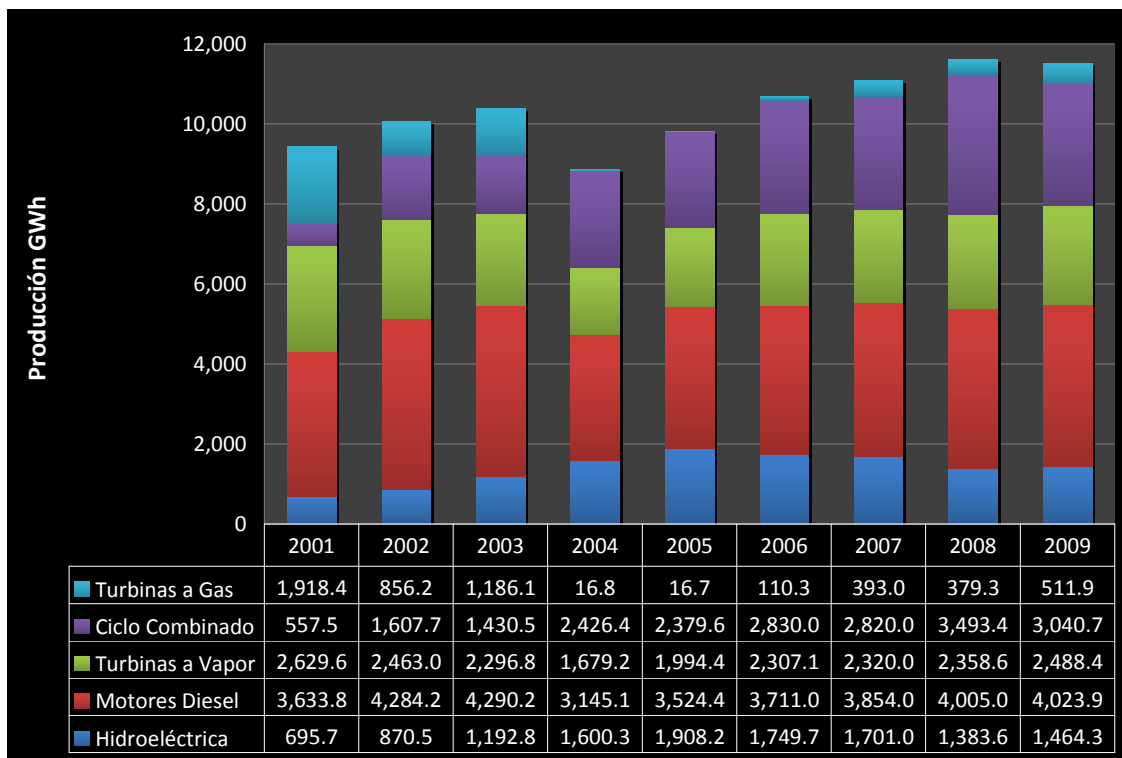

1.2.3 Generación Anual de Energía en GWh por tipo de Tecnología. Grafico de Columnas.

Fuente: Estadísticas Anuales OC.

Este grafico de columnas, muestra la energía generada anualmente en el SENI a partir del año 2001 y actualizado al 2009.