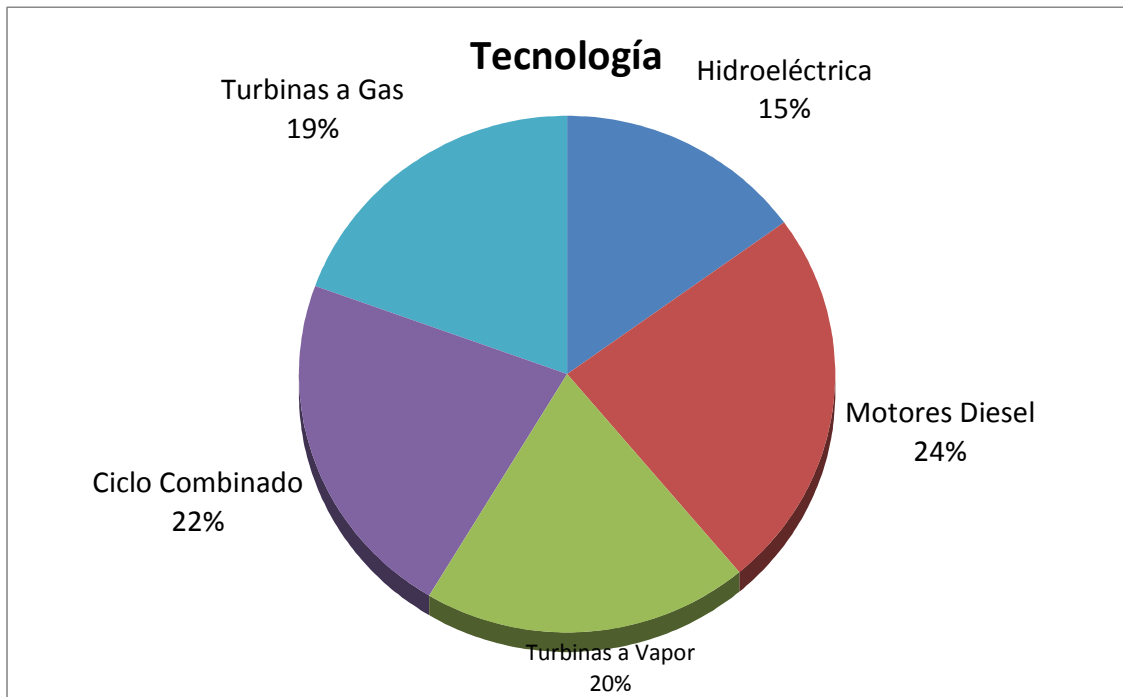

1.1 CAPACIDAD INSTALADA DE GENERACIÓN.

1.1.1 Distribución porcentual Capacidad Instalada por tecnología. Gráfico de Pastel.

Fuente: Estadísticas Anuales del OC.

Este gráfico muestra para cada año, la Capacidad Instalada por tipo de tecnología en la República Dominicana, actualizada a diciembre del año 2009.